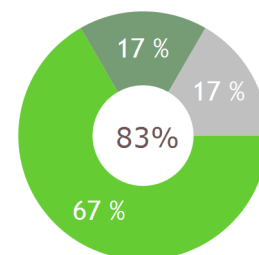

Vriendelijkheid zorgteam

Mate van veiligheid

LAAGSTE SCORES

% Heel tevreden + tevreden

Viering feestelijke gebeurtenissen

Maaltijden in het algemeen

Respect voor privacy