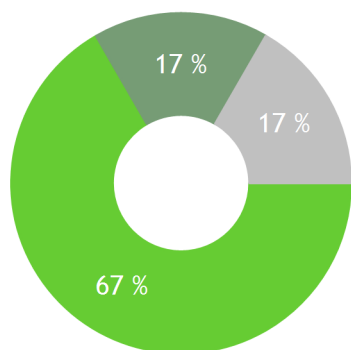

FAMILIEmonitor 2021

Resultaten De Winde - CDV

AANTAL RESPONDENTEN

6 familieleden hebben meegewerkt

83% is tevreden

% Heel tevreden + % tevreden

n=6

Algemene tevredenheid

// zou aanbevelen

% Zeker wel + % waarschijnlijk wel

Aanbevelingsgraad

RESULTATEN PER THEMA

% Heel tevreden + tevreden

HOOGSTE SCORES

% Heel tevreden + tevreden

Activiteitenaanbod in het algemeen