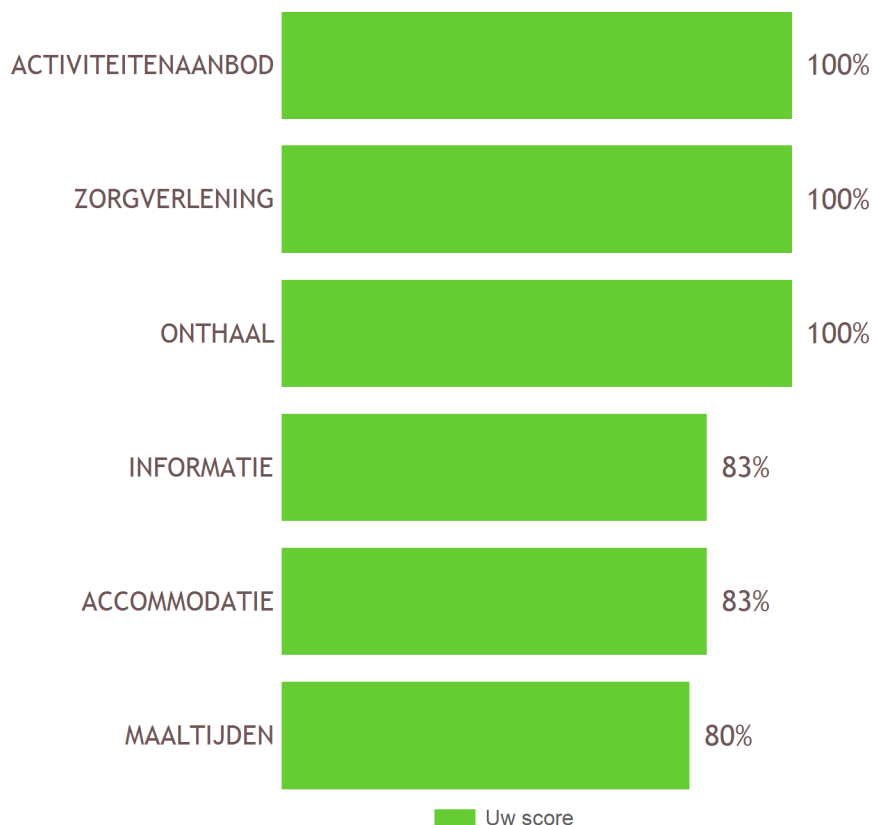

FAMILIEmonitor 2021

Resultaten De Winde - CDV

AANTAL RESPONDENTEN

6 familieleden hebben meegewerkt

83% is tevreden

% Heel tevreden + % tevreden

n=6

Algemene tevredenheid

// zou aanbevelen

% Zeker wel + % waarschijnlijk wel

Aanbevelingsgraad

RESULTATEN PER THEMA

% Heel tevreden + tevreden

HOOGSTE SCORES

% Heel tevreden + tevreden

Activiteitenaanbod in het algemeen

Vriendelijkheid zorgteam

Mate van veiligheid

LAAGSTE SCORES

% Heel tevreden + tevreden

Viering feestelijke gebeurtenissen

Maaltijden in het algemeen

Respect voor privacy