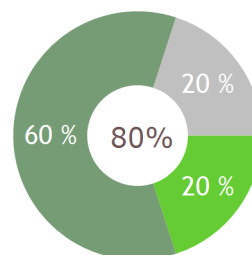

Vriendelijkheid zorgteam

Mate van veiligheid

LAAGSTE SCORES

% Heel tevreden + tevreden

Viering feestelijke gebeurtenissen

Maaltijden in het algemeen

Respect voor privacy